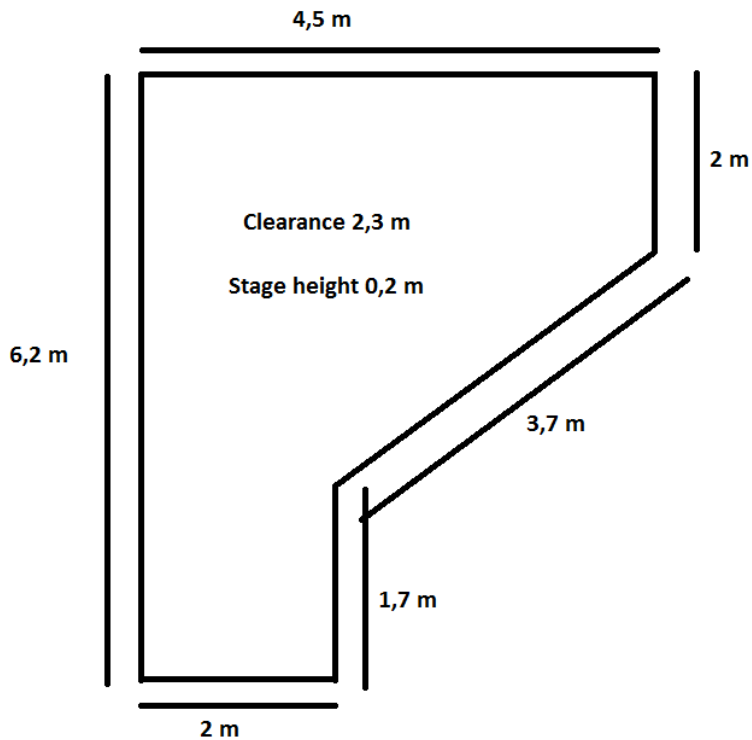

Hvis du skulle have nogle spørgsmål vedrørende det ovenstående er du mere end velkommen til at kontakte mig pr. mail eller tlf.

Med venlig hilsen / best regards

Steen Juul
Tech manager

MUSIKHUSET
POSTEN DEXTER

Den Erhvervsdrivende Fond Odense Live Fonden.

Østre Stationsvej 35

5000 Odense C

Tlf. 22979606

steen@postenlive.dk

www.postenlive.dk

www.dexter.dk