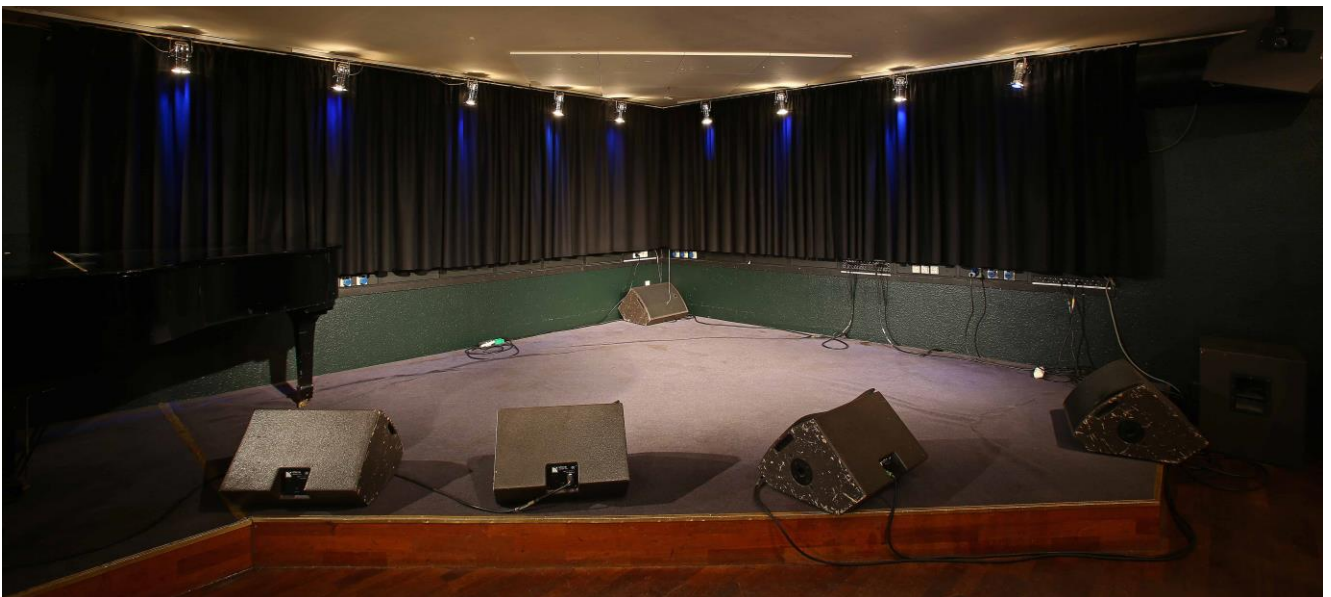

Monitor:

L'Acoustic MTD 112 (6 wedges)

Stativer:

10 large K&M
5 small roundbase K&M

Mikrofoner:

4 x SM57
4 x B58A
5 x SM58
1 x D112
3 x 604 clip
1 x 421
2 x SM 81 condenser
4 x NT5 condenser
1 x SM87A condenser
12 x DI boxes
110 V AC for US instrumenter

Backline:

Yamaha C3 grand piano

Lys:

Scenelyset er fast, med mulighed for at dæmpe fra FOH.